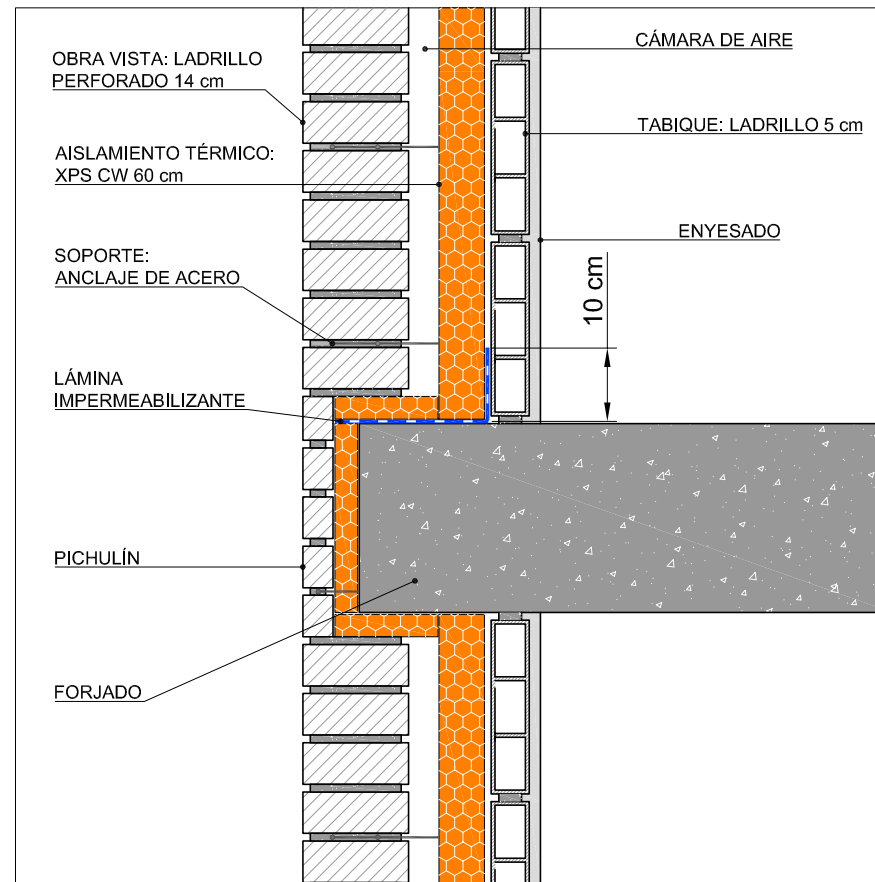

**FA-01**

**SISTEMA DE AISLAMIENTO TÉRMICO INTERIOR  
XPS**

FACHADA

**FA-01**

**SISTEMA DE AISLAMIENTO TÉRMICO INTERIOR  
XPS**

ENCUENTRO FACHADA CON FORJADO

**SOPREMA**<sup>®</sup>

SOPREMA IBERIA SLU  
C/ Ferro, 7 (Pol.Ind. Can Pelegrí)  
08755 Castellbisbal (Barcelona) - Spain  
Tel. +34.635.14.00  
e-mail: info@soprema.es