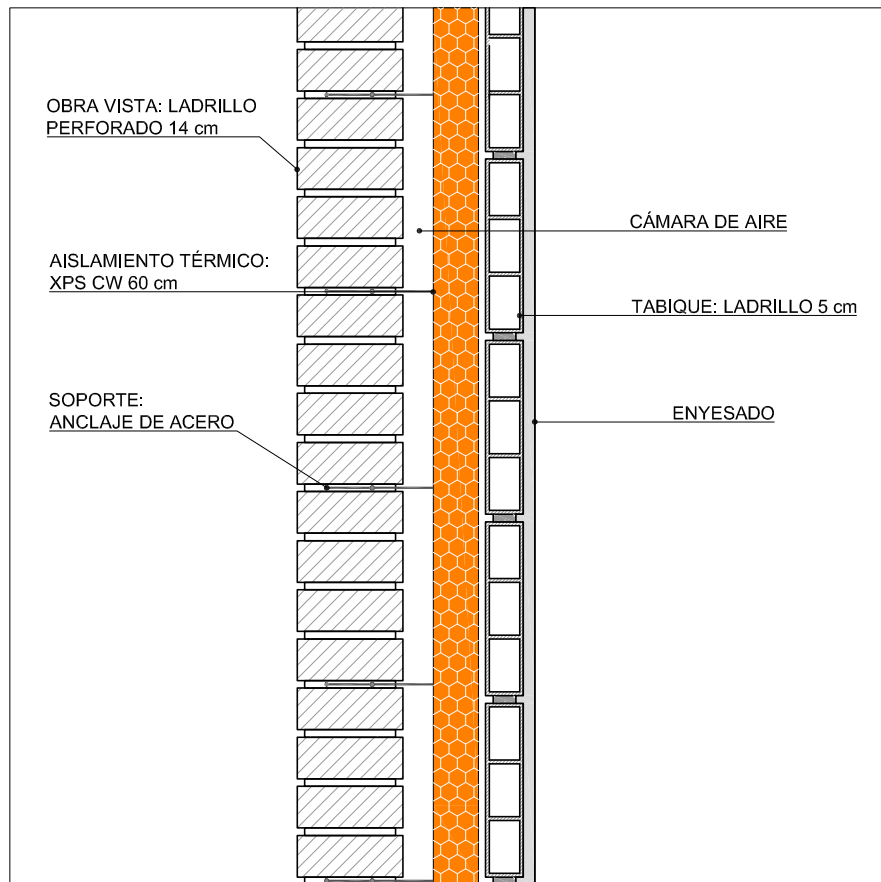

**FA-01**

**SISTEMA DE AISLAMIENTO TÉRMICO INTERIOR  
XPS**

FACHADA

**FA-01**

**SISTEMA DE AISLAMIENTO TÉRMICO INTERIOR  
XPS**

ENCUENTRO FACHADA CON FORJADO

**SOPREMA**<sup>®</sup>

SOPREMA IBERIA SLU  
C/ Ferro, 7 (Pol.Ind. Can Pelegrí)  
08755 Castellbisbal (Barcelona) - Spain  
Tel. +34.635.14.00  
e-mail: info@soprema.es

Sist.code  
FA-01

Data:  
07-2018

Our. ref.

-

Scale:

ND

NT: SOPREMA no es responsable de la solución final de proyecto.

Estos detalles son sólo indicativos y deberían ser verificados y validados por el Projectista y/o el aplicador según las condiciones reales de proyecto bajo su responsabilidad.